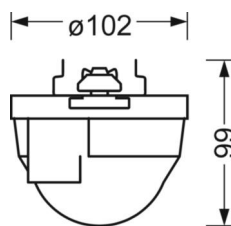

электротехника

Балласт	pro09
---------	-------

Механика

цвет корпуса	белый стандартный для электротехники RAL 9016
размеры (LxWxH/DxH)	765mm x 102mm x 99mm
вес (нетто)	0.9kg
Вид монтажа	сборка трековых систем, световая структура

размеры

L	765 mm	Длина
W	102 mm	Ширина
H	99 mm	Высота

DEEP-LINK

<https://www.regiolux.de/ru/article/19152700090>

LC SYSTEM

параметры

Regiolux Классификация	netlife pro
Управляющий сигнал	DALI2 (деталь 303, 304)
коммуникация	проводное подключение
Сенсорная техника	PIR - passive infrared
Монтажная высота (мере/макс)	5m в 16m
Совместимость системы	центральный контроллер DALI2
Мощность системы DALI	7mA
указание	установлен поперек
приложение	промышленность, логистика
Функция	Распознавание движения, коридорная функция, Guided Light, регулирование в зависимости от дневного света

Область обнаружения

Монтажная высота	14m	16m
Ø макс. посадки[S]	-	-
Ø макс. радиальный[R]	30x19m	30x19m
Ø макс. тангенциальный[T]	30x19m	30x19m